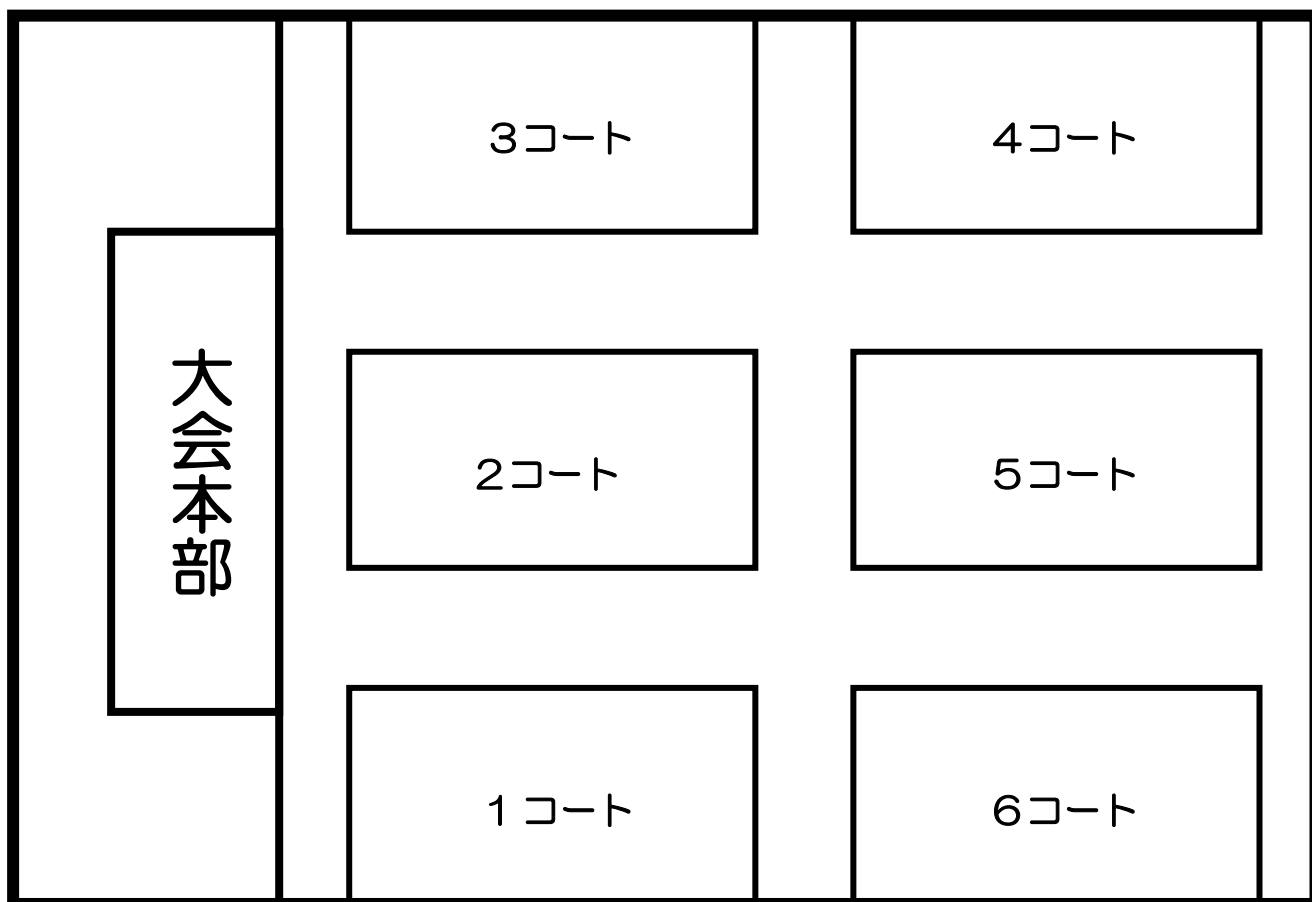

糟屋オープン 3 ダブルス団体戦

期日：2016年2月14日

主催：糟屋郡バドミントン協会

主管：糟屋郡バドミントン協会

開催場所：粕屋東中学校

《競技方法》

- 本大会は、日本バドミントン協会規則及び本大会運営規定に準じて行います。
- 団体戦の試合順番は、女子ダブルス⇒男子ダブルス⇒混合ダブルスの順です。
- 男子ダブルスに女子の参加は可能です。
- 試合は15点×3セットとします。
- 審判は、対戦チームからお願いします。但し、人数が足りない場合は本部に連絡してください。
- リーグ順位は、ゲームの勝ち数⇒セットの勝ち数⇒得失点差⇒対戦相手の勝者の順で行います。
- 決勝トーナメントについてD級団体戦は、リーグ戦の勝敗に関係なく各パートのD級同士で行う。
- 表彰は、各級の優勝・準優勝とする。
- 本大会の事故・けが等については、当協会は責任を負えません。各自十分気を付けてお願いします。

コート配置図

タイムテーブル

	1コート	2コート	3コート	4コート	5コート	6コート
10:00~	A1	A2	B1	C1	D1	B2
11:00~	A3	A4	B3	C2	D2	C3
12:00~	A5	A6	B4	C4	D4	D3
13:00~	A7	A8	B6	C5	D5	B5
14:00~	A9	A10		C6	D6	
15:00~			決C級①		決D級①	決C級②
16:00~				決C級③		
17:00~						